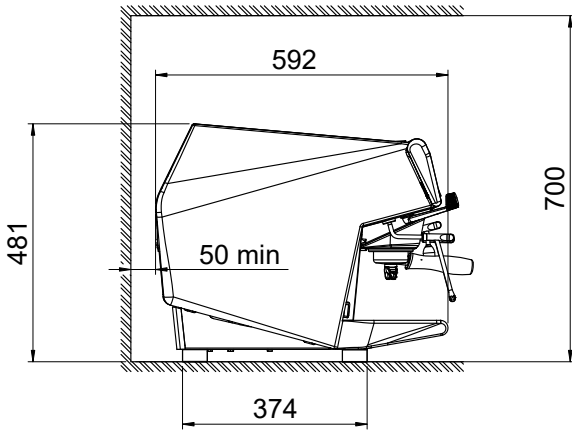

Ön

Yan

Üst

Elektrik:

Voltaj:	400 V/3N ph/50 Hz
Elektrik gücü max:	4.8 kW
Fiş tipi:	Cable without plug

Su:

Soğuk su sıcaklığı (min/max):	5 / 60 °C

Temel bilgiler:

Net ağırlık:	73 kg
Ambalajlı hacim:	0.69 m³

Sürdürülebilirlik

Anlık tüketim:	7.2 Amps