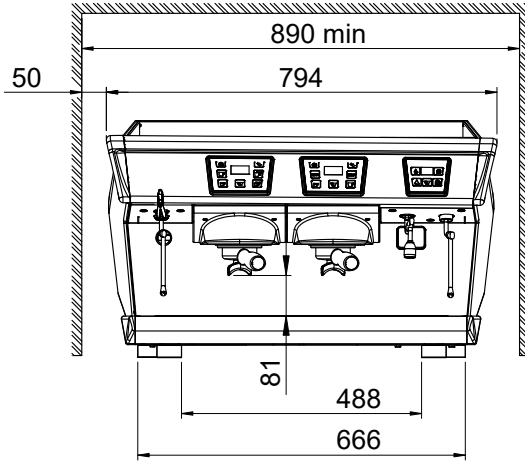

Ön

Yan

Üst

Elektrik:

Voltaj:	400 V/3N ph/50 Hz
Elektrik gücü max:	4.8 kW
Fiş tipi:	Cable without plug

Su:

Soğuk su sıcaklığı (min/max):	5 / 60 °C

Temel bilgiler:

Net ağırlık:	73 kg
Ambalajlı hacim:	0.69 m³

Sürdürülebilirlik

Anlık tüketim:	7.2 Amps