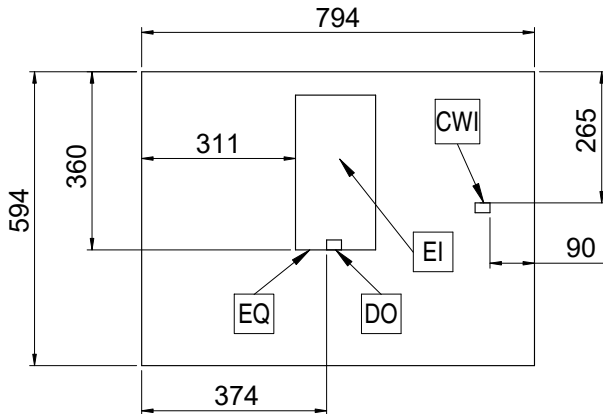

Ön

Yan

Üst

**Elektrik:**

Voltaj:	400 V/3N ph/50 Hz
Elektrik gücü max:	4.8 kW
Fiş tipi:	Cable without plug

Su:

Soğuk su sıcaklığı (min/max):	5 / 60 °C
-------------------------------	-----------

Temel bilgiler: